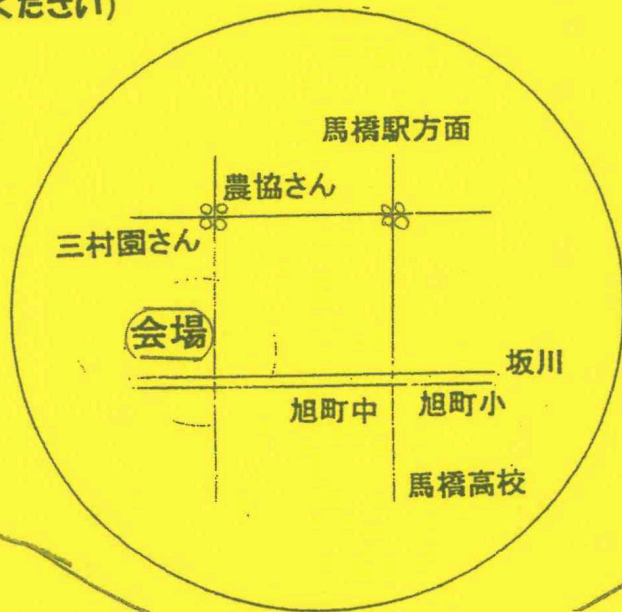

飲食

いつものフランク

ジュース

とん汁

お子様お菓子

(有) ヒライデ建具トーヨー住器

松戸市西馬橋 4-614 TEL 341-3285(代)

E-mail: hiraide1@dream.ocn.ne.jp

ヒライデ建具